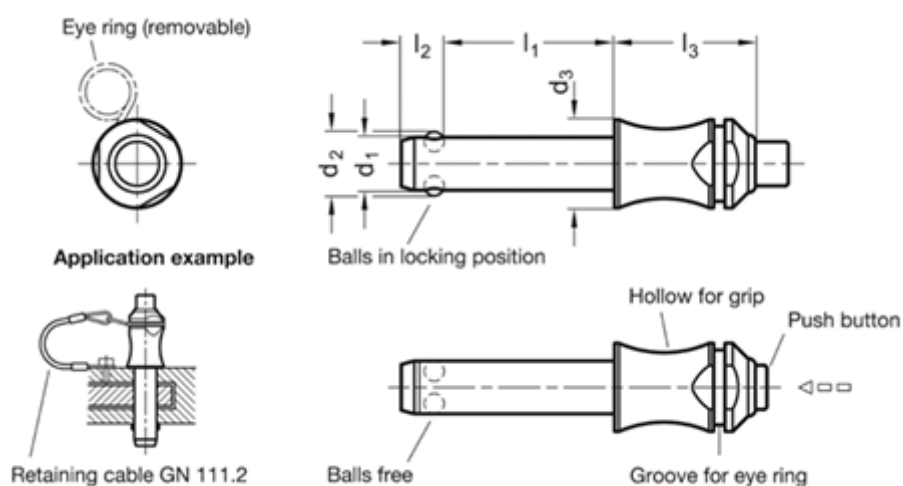

Varenummer: 20016629  
Beskrivelse: E+G kuglepallås  
GN 113.3-6-45

## Mål

d1 -0.04/-0.08	= 6
d2	= 7
d3	= 10
l3	= 22
l1 +0.6	= 45
l2 ±1	= 7
Load i (N)	= 21
Vægt i (g)	= 25